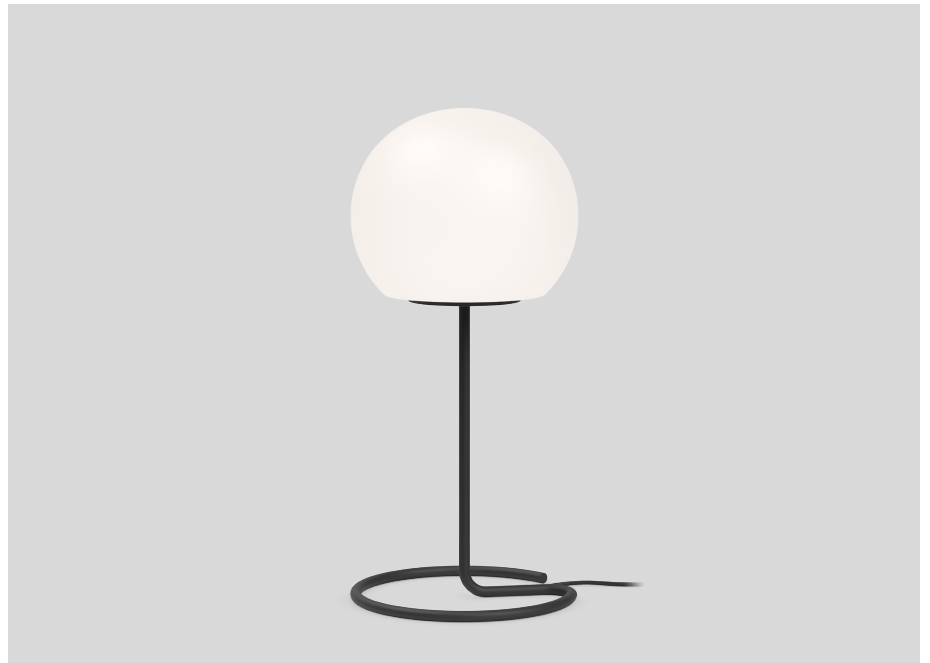

WEVER & DUCRÉ
LIGHTING

DRO TABLE 3.0

6433E0WB0

Projekt

Typ

Notizen

Anzahl

Datum

ALLGEMEIN

Tisch

Stehend

Tiefschwarz + Weißes Opalglas

IP20

Innen

LED

Lamp A60

E27

Socket E27

4-12 W

ABMESSUNGEN

Durchmesser 300 mm

Höhe 625 mm

3.3 kg

Stecker mit Dimmer

ELEKTRISCH

220 - 240 V

SK2

WEVER & DUCRÉ
LIGHTING

DRO TABLE 3.0

6433E0WB0

DECO LAMPS

A60 LED Lamp