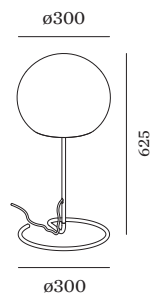

WEVER & DUCRÉ
LIGHTING

DRO TABLE 3.0

6433E0WB0

Projekt

Typ

Notizen

Anzahl

Datum

ALLGEMEIN

Tisch

Stehend

Tiefschwarz + Weißes Opalglas

IP20

Innen

LED

Lamp A60

E27

Socket E27

4-12 W

ABMESSUNGEN

Durchmesser 300 mm

Höhe 625 mm

3.3 kg

Stecker mit Dimmer

ELEKTRISCH

220 - 240 V

SK2